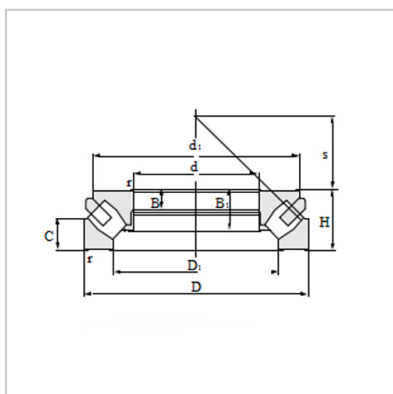

Thrust Spherical Roller Bearings

630 - 950mm-294/800E

Bearing No. :

New No. :	294/800E
Old No. :	

Boundary Dimensions :

d :	800
D :	1360
H :	335
rmin :	15.0

Basic Load Rating :

Ca :	20200
Coa :	93000

d :

d :	800
d1 :	1250
D1 :	1034

Other Dimensions :

B :	123
B1 :	324
C :	165

Limiting Speeds :

s :	462
Grease :	190
Oil :	360

Mass :

kg :	2025
------	------