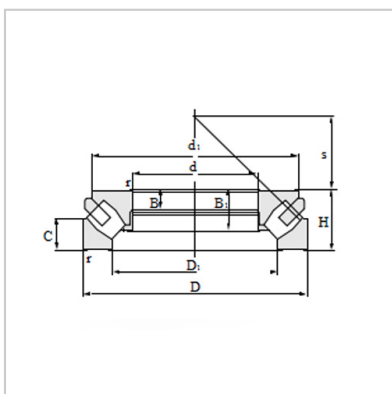

Thrust Spherical Roller Bearings

630 - 950mm-293/800

Bearing No. :

New No. :	293/800
Old No. :	

Boundary Dimensions :

d :	800
D :	1180
H :	230
rmin :	9.5

Basic Load Rating :

Ca :	9950
Coa :	49000

d :

d :	800
d1 :	1146
D1 :	965

Other Dimensions :

B :	77
B1 :	222
C :	111

Limiting Speeds :

s :	440
Grease :	240
Oil :	450

Mass :

kg :	865
------	-----