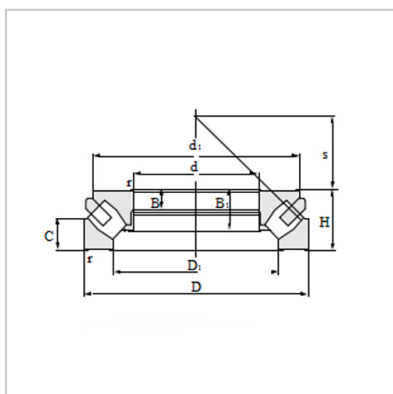

Thrust Spherical Roller Bearings

630 - 950mm-292/800E90392/800E90392/800E292/800E

Bearing No. :

New No. :	292/800E
Old No. :	90392/800E

Boundary Dimensions :

d :	800
D :	1060
H :	155
rmin :	7.5

Basic Load Rating :

Ca :	6560
Coa :	34500

d :

d :	800
d1 :	1010
D1 :	911

Other Dimensions :

B :	52
B1 :	149
C :	77

Limiting Speeds :

s :	434
Grease :	320
Oil :	530

Mass :

kg :	380
------	-----

: