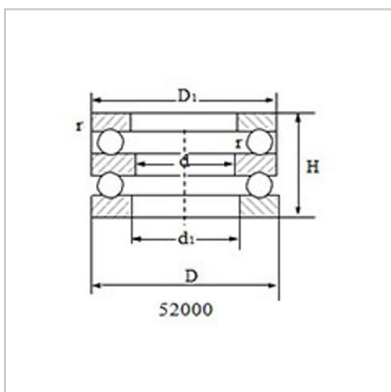

Thrust Ball Bearings

d 100 - 240mm-513248324832451324

Bearing No. :

New No. :	51324
Old No. :	8324

Boundary Dimensions :

d :	120
d1min :	123
D :	210
D1max :	205
H :	70
rmin :	2.1

Basic rated load :

Dynamic Load :	330
Static Cor :	946

Limiting Speed :

Grease :	800
Oil :	1100

Minimum load :

Load constant :	4.58
-----------------	------

Mass :

kg :	9.69
------	------

: