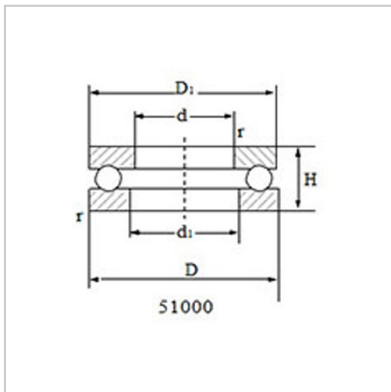

Thrust Ball Bearings

d 100 - 240mm-513248324832451324

Bearing No. :

New No. :	51324
Old No. :	8324

Boundary Dimensions :

d :	120
d1min :	123
D :	210
D1max :	205
H :	70
rmin :	2.1

Basic rated load :

Dynamic Load :	330
Static Cor :	946

Limiting Speed :

Grease :	800
Oil :	1100

Minimum load :

Load constant :	4.58
-----------------	------

Mass :

kg :	9.69
------	------

: