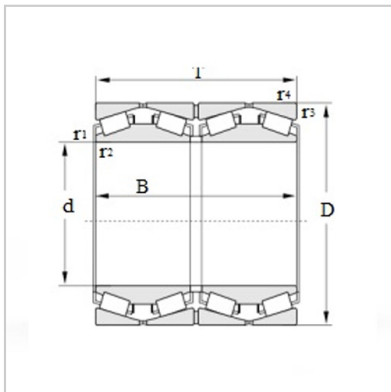

Four row taper roller bearing inch series

d 889 - 1250mm-BT4B328100/HA4JLM288449DW/410JLM288449DW/410BT4B328100/HA4

Reference code :

SKF :	BT4B328100/HA4
TIMKEN :	JLM288449DW/410

Boundary Dimensions :

d :	1070.000
D :	1400.000
T :	889.762
B :	889.762
r1.2min :	4
r3.4min :	12

Basic Load Rating :

Cr :	30300
Cor :	100000

Calculation parameter :

e :	0.33
Y1 :	2.0
Y2 :	3.0
Y0 :	2.0

Mass :

kg :	3730
------	------

: