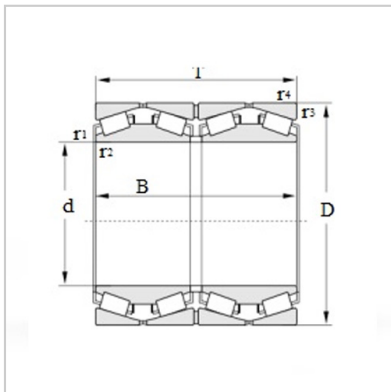

Four row taper roller bearing inch series

d 889 - 1250mm-BT4B330944AG/HA4LM287849DW/10/10DLM287849DW/10/10DBT4B330944AG/HA4

Reference code :

SKF :	BT4B330944AG/HA4
TIMKEN :	LM287849DW/10/10D

Boundary Dimensions :

d :	939.800
D :	1333.500
T :	952.500
B :	952.500
r1.2min :	4.8
r3.4min :	12.7

Basic Load Rating :

Cr :	31900
Cor :	95000

Calculation parameter :

e :	0.33
Y1 :	2.0
Y2 :	3.0
Y0 :	2.0

Mass :

kg :	4510
------	------