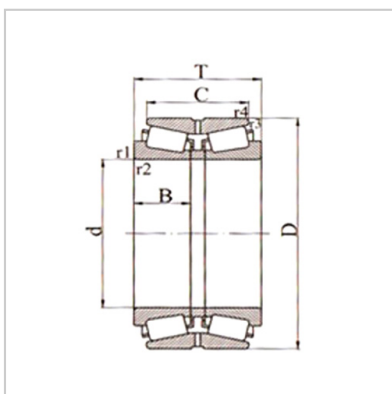

Double Row Taper Roller Bearing Inch Series

d 152.4 - 368.3mm-BT2B328834H242649D-H242610

Refer to foreign bearing codes :

SKF :	BT2B328834
FAG :	
TIMKEN :	H242649D-H242610

External dimensions mm :

d :	206.375
D :	336.55
T :	180.975
B :	184.15
r1.2min :	1.5
r3.4min :	3.3

Basic load KN :

Cr :	2120
Cor :	4300

Calculate parameters :

e :	0.33
Y1 :	2
Y2 :	3
Y0 :	2

weight :

kg :	66.5
------	------

: