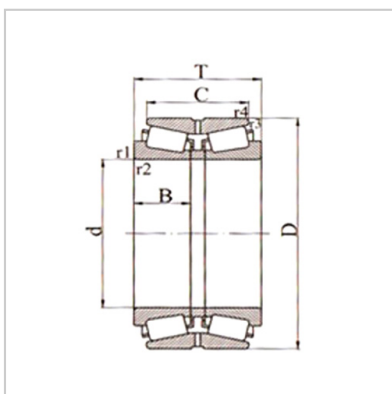

Double Row Taper Roller Bearing Inch Series

d 152.4 - 368.3mm-BT2B332536/HA1547757

Refer to foreign bearing codes :

SKF :	BT2B332536/HA1
FAG :	547757
TIMKEN :	

External dimensions mm :

d :	254
D :	438.15
T :	165.1
B :	165.1
r1.2min :	3.3
r3.4min :	6.4

Basic load KN :

Cr :	2510
Cor :	4250

Calculate parameters :

e :	0.35
Y1 :	1.9
Y2 :	2.9
Y0 :	1.8

weight :

kg :	100
------	-----

: