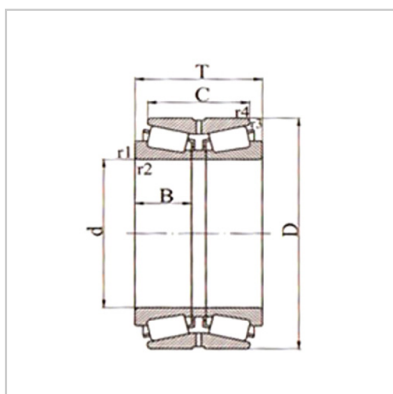

Double Row Taper Roller Bearing

d 710 - 950mm-3519/95010979/95010979/9503519/950

Bearing No. :

new :	3519/950
used :	10979/950

Boundary Dimensions :

d :	950
D :	1250
T :	300
B :	132
C :	220
r1.2min :	7.5

: