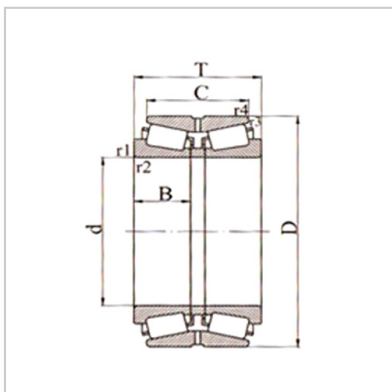

Double Row Taper Roller Bearing

d 710 - 950mm-3519/75010979/75010979/7503519/750

Bearing No. :

new :	3519/750
used :	10979/750

Boundary Dimensions :

d :	750
D :	1000
T :	264
B :	112
C :	194
r1.2min :	6.0

: