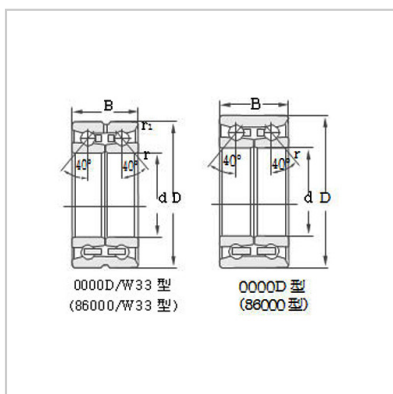

Double Row Angular Contact Ball Bearing

d 280 - 530mm-4960X3DC/W33156860/W33

Bearing code :

Current code : 4960X3DC/W33

Original code : 156860/W33

External dimensions mm :

d : 300

D : 459.5

oil : 1000

weight :

kg : 66.5

: