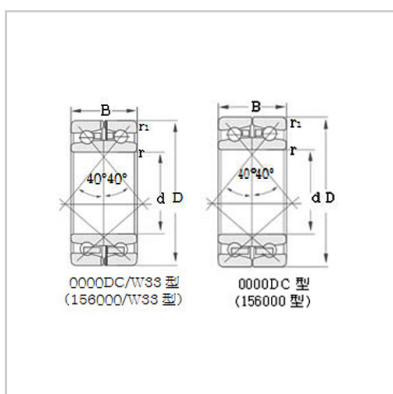

Double Row Angular Contact Ball Bearing

d 280 - 530mm-4960X3DC/W33156860/W33

Bearing code :

Current code : 4960X3DC/W33

Original code : 156860/W33

External dimensions mm :

d : 300

D : 459.5

B : 100

rmin : 4

r1min : 2

Basic rated load KN :

Dynamic load Cr : 425

Static load Cor : 820

Limit speed r/min :

fat : 750

oil : 1000

weight :

kg : 66.5

: