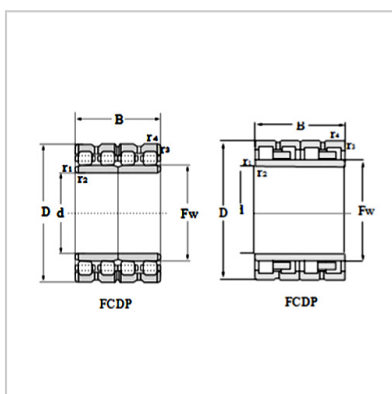

Fow Row Cylindrical Roller Bearing

d 765 - 1200mm- 180FC123870

Reference code :

SKF :	
FAG :	
NSK :	
KOYO :	180FC123870

Boundary Dimensions :

d :	900
D :	1230
B :	895
C :	870
FW :	990
r1.2min :	7.5
r3.4min :	7.5

Basic Load Rating :

Cr :	26400
Cor :	77500

Mass :

kg :	3170
------	------

: