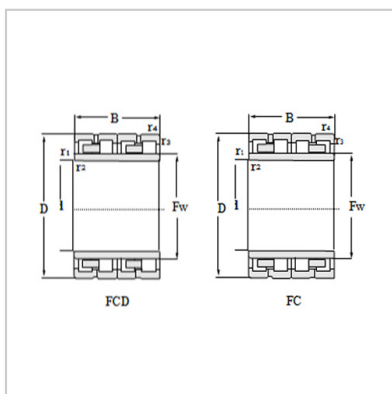

Fow Row Cylindrical Roller Bearing

d 765 - 1200mm- 180FC123870

Reference code :

SKF :	
FAG :	
NSK :	
KOYO :	180FC123870

Boundary Dimensions :

d :	900
D :	1230
B :	895
C :	870
FW :	990
r1.2min :	7.5
r3.4min :	7.5

Basic Load Rating :

Cr :	26400
Cor :	77500

Mass :

kg :	3170
------	------

: