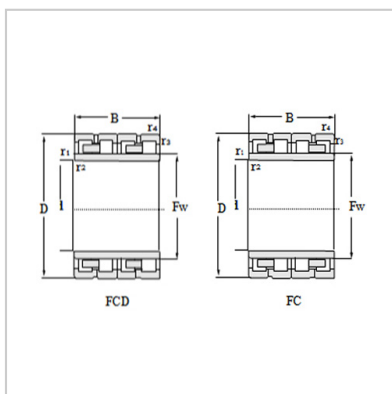

Fow Row Cylindrical Roller Bearing

d 765 - 1200mm- 900RV12114CR900A

Reference code :

SKF :	
FAG :	
NSK :	900RV1211
KOYO :	4CR900A

Boundary Dimensions :

d :	900
D :	1230
B :	895
C :	870
FW :	985
r1.2min :	7.5
r3.4min :	7.5

Basic Load Rating :

Cr :	26900
Cor :	77500

Mass :

kg :	3200
------	------

: