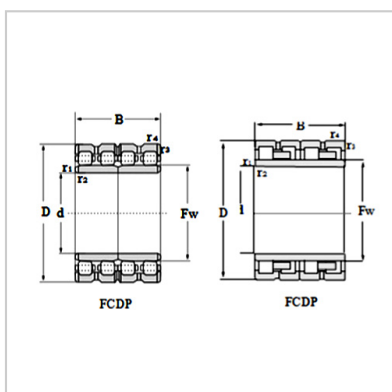

Fow Row Cylindrical Roller Bearing

d 765 - 1200mm- 900RV12114CR900A

Reference code :

SKF :	
FAG :	
NSK :	900RV1211
KOYO :	4CR900A

Boundary Dimensions :

d :	900
D :	1230
B :	895
C :	870
FW :	985
r1.2min :	7.5
r3.4min :	7.5

Basic Load Rating :

Cr :	26900
Cor :	77500

Mass :

kg :	3200
------	------

: