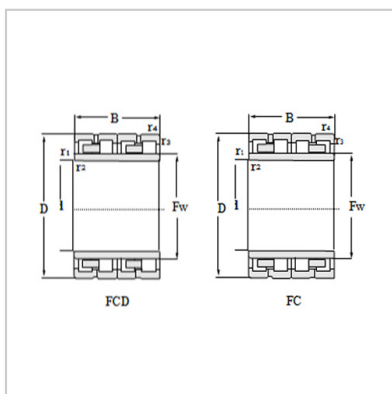

Fow Row Cylindrical Roller Bearing

d 765 - 1200mm- 174FC115685A

Reference code :

SKF :	
FAG :	
NSK :	
KOYO :	174FC115685A

Boundary Dimensions :

d :	870
D :	1145
B :	705
C :	685
FW :	940
r1.2min :	6.0
r3.4min :	6.0

Basic Load Rating :

Cr :	20500
Cor :	62900

Mass :

kg :	1990
------	------

: