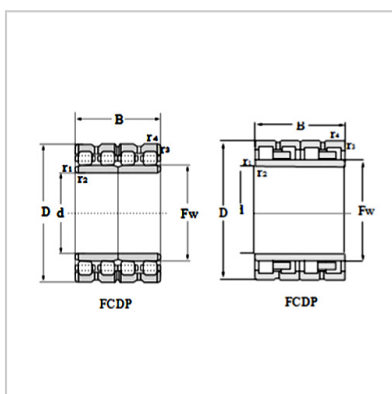

Fow Row Cylindrical Roller Bearing

d 765 - 1200mm- 174FC115685A

Reference code :

SKF :	
FAG :	
NSK :	
KOYO :	174FC115685A

Boundary Dimensions :

d :	870
D :	1145
B :	705
C :	685
FW :	940
r1.2min :	6.0
r3.4min :	6.0

Basic Load Rating :

Cr :	20500
Cor :	62900

Mass :

kg :	1990
------	------

: