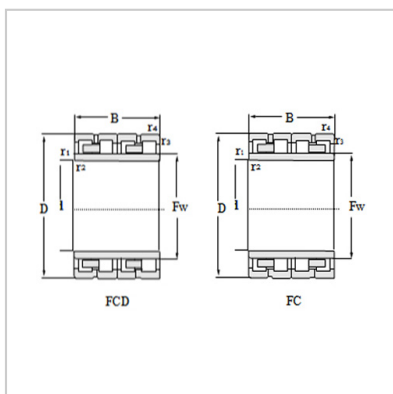

Fow Row Cylindrical Roller Bearing

d 765 - 1200mm- 860RV1133172FC116710

Reference code :

SKF :	
FAG :	
NSK :	860RV1133
KOYO :	172FC116710

Boundary Dimensions :

d :	860
D :	1160
B :	735
C :	710
FW :	940
r1.2min :	7.5
r3.4min :	6.0

Basic Load Rating :

Cr :	20800
Cor :	60000

Mass :

kg :	2200
------	------

: