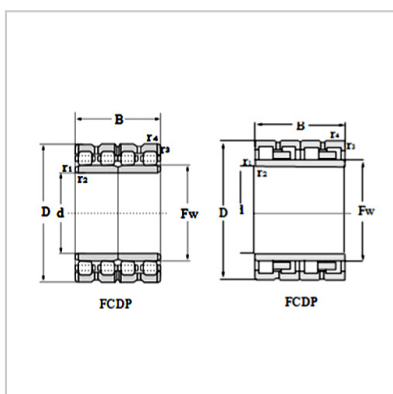

Fow Row Cylindrical Roller Bearing

d 765 - 1200mm- 860RV1133172FC116710

Reference code :

SKF :	
FAG :	
NSK :	860RV1133
KOYO :	172FC116710

Boundary Dimensions :

d :	860
D :	1160
B :	735
C :	710
FW :	940
r1.2min :	7.5
r3.4min :	6.0

Basic Load Rating :

Cr :	20800
Cor :	60000

Mass :

kg :	2200
------	------

: