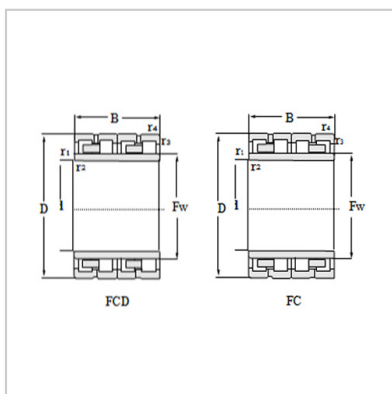

Fow Row Cylindrical Roller Bearing

d 765 - 1200mm- 171FC109655

Reference code :

SKF :	
FAG :	
NSK :	
KOYO :	171FC109655

Boundary Dimensions :

d :	855
D :	1094.9
B :	665
C :	655
FW :	918
r1.2min :	6.0
r3.4min :	6.0

Basic Load Rating :

Cr :	18000
Cor :	58000

Mass :

kg :	1580
------	------

: