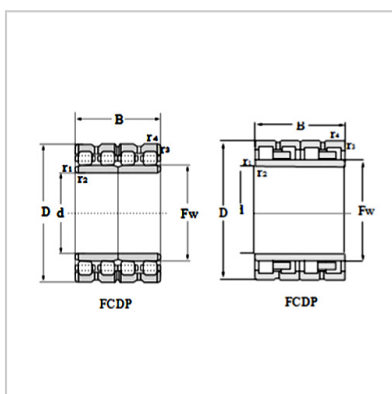

Fow Row Cylindrical Roller Bearing

d 765 - 1200mm- 171FC109655

Reference code :

SKF :	
FAG :	
NSK :	
KOYO :	171FC109655

Boundary Dimensions :

d :	855
D :	1094.9
B :	665
C :	655
FW :	918
r1.2min :	6.0
r3.4min :	6.0

Basic Load Rating :

Cr :	18000
Cor :	58000

Mass :

kg :	1580
------	------

: