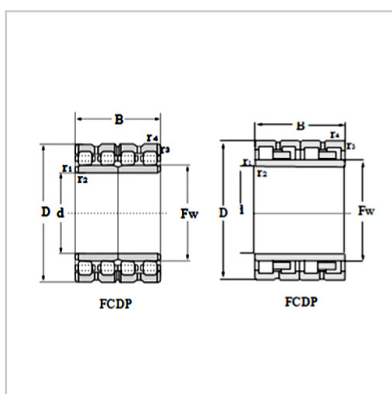

Fow Row Cylindrical Roller Bearing

d 765 - 1200mm- 850RV1112A4CR850A

Reference code :

SKF :	
FAG :	
NSK :	850RV1112A
KOYO :	4CR850A

Boundary Dimensions :

d :	850
D :	1180
B :	875
C :	850
FW :	940
r1.2min :	7.5
r3.4min :	7.5

Basic Load Rating :

Cr :	25400
Cor :	72700

Mass :

kg :	2930
------	------

: