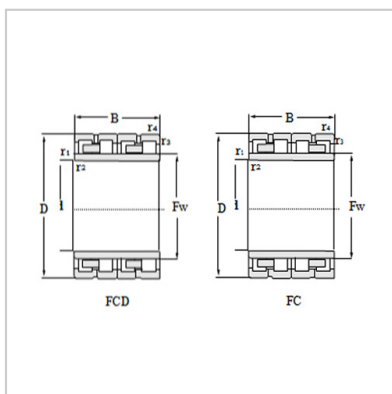

Fow Row Cylindrical Roller Bearing

d 765 - 1200mm- 850RV1112A4CR850A

Reference code :

SKF :	
FAG :	
NSK :	850RV1112A
KOYO :	4CR850A

Boundary Dimensions :

d :	850
D :	1180
B :	875
C :	850
FW :	940
r1.2min :	7.5
r3.4min :	7.5

Basic Load Rating :

Cr :	25400
Cor :	72700

Mass :

kg :	2930
------	------

: