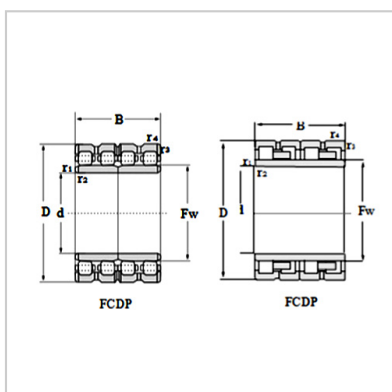

Fow Row Cylindrical Roller Bearing

d 765 - 1200mm-319313 820RV1134319313820RV1134

Reference code :

SKF :	319313
FAG :	
NSK :	820RV1134
KOYO :	

Boundary Dimensions :

d :	820
D :	1130
B :	825
C :	800
FW :	903
r1.2min :	7.5
r3.4min :	7.5

Basic Load Rating :

Cr :	24200
Cor :	68000

Mass :

kg :	2570
------	------

: