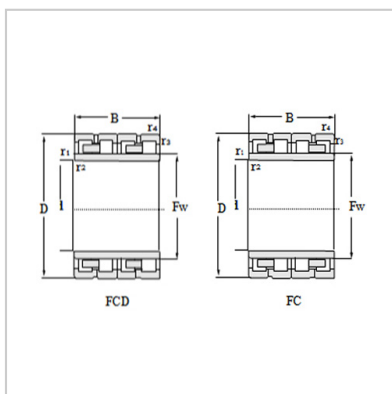

Fow Row Cylindrical Roller Bearing

d 765 - 1200mm-319313 820RV1134319313820RV1134

Reference code :

SKF :	319313
FAG :	
NSK :	820RV1134
KOYO :	

Boundary Dimensions :

d :	820
D :	1130
B :	825
C :	800
FW :	903
r1.2min :	7.5
r3.4min :	7.5

Basic Load Rating :

Cr :	24200
Cor :	68000

Mass :

kg :	2570
------	------

: