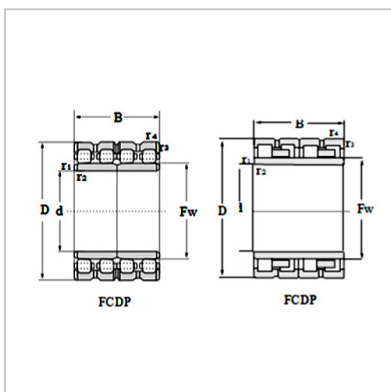

Fow Row Cylindrical Roller Bearing

d 765 - 1200mm-BC4B316341/HA4 820RV1132BC4B316341/HA4820RV1132

Reference code :

SKF :	BC4B316341/HA4
FAG :	
NSK :	820RV1132
KOYO :	

Boundary Dimensions :

d :	820
D :	1100
B :	745
C :	720
FW :	892
r1.2min :	6.0
r3.4min :	3.0

Basic Load Rating :

Cr :	19800
Cor :	58500

Mass :

kg :	2000
------	------

: