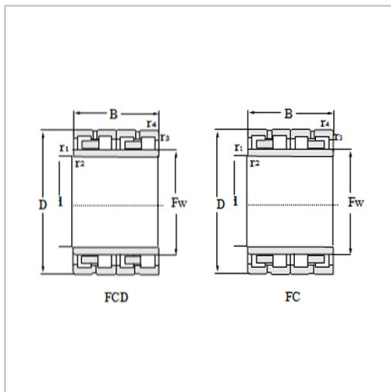

Fow Row Cylindrical Roller Bearing

d 765 - 1200mm-BC4B316341/HA4 820RV1132BC4B316341/HA4820RV1132

Reference code :

SKF :	BC4B316341/HA4
FAG :	
NSK :	820RV1132
KOYO :	

Boundary Dimensions :

d :	820
D :	1100
B :	745
C :	720
FW :	892
r1.2min :	6.0
r3.4min :	3.0

Basic Load Rating :

Cr :	19800
Cor :	58500

Mass :

kg :	2000
------	------

: