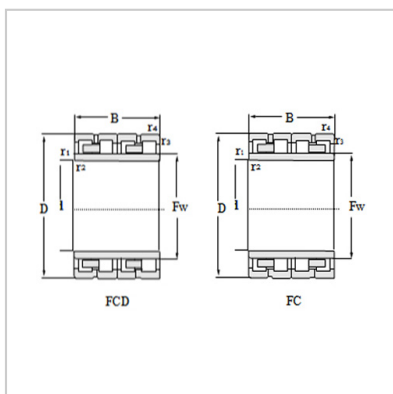

Fow Row Cylindrical Roller Bearing

d 765 - 1200mm- 4CR920A

Reference code :

SKF :	
FAG :	
NSK :	
KOYO :	4CR920A

Boundary Dimensions :

d :	920
D :	1300
B :	975
C :	950
FW :	1019
r1.2min :	7.5
r3.4min :	7.5

Basic Load Rating :

Cr :	32600
Cor :	92600

Mass :

kg :	4190
------	------

: