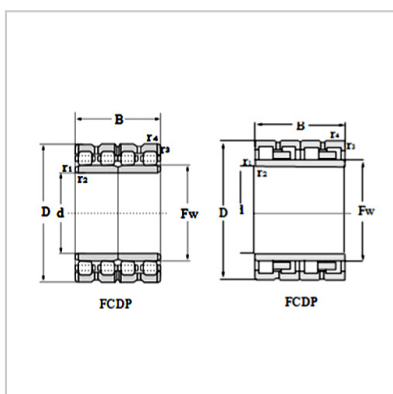

Fow Row Cylindrical Roller Bearing

d 765 - 1200mm- 4CR920A

Reference code :

SKF :	
FAG :	
NSK :	
KOYO :	4CR920A

Boundary Dimensions :

d :	920
D :	1300
B :	975
C :	950
FW :	1019
r1.2min :	7.5
r3.4min :	7.5

Basic Load Rating :

Cr :	32600
Cor :	92600

Mass :

kg :	4190
------	------

: