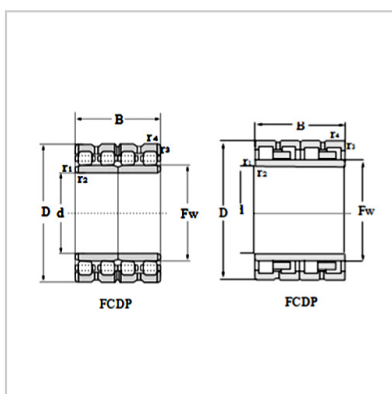

Fow Row Cylindrical Roller Bearing

d 765 - 1200mm- 184FC128850

Reference code :

SKF :	
FAG :	
NSK :	
KOYO :	184FC128850

Boundary Dimensions :

d :	920
D :	1280
B :	865
C :	850
FW :	1015
r1.2min :	7.5
r3.4min :	7.5

Basic Load Rating :

Cr :	27600
Cor :	77500

Mass :

kg :	3530
------	------

: