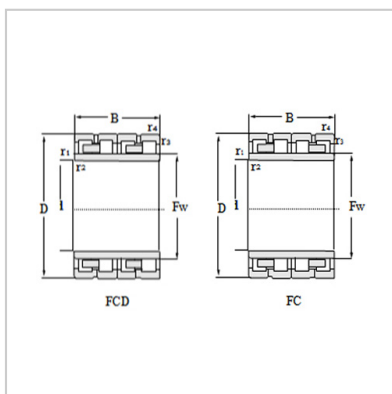

Fow Row Cylindrical Roller Bearing

d 765 - 1200mm- 184FC128850

Reference code :

SKF :	
FAG :	
NSK :	
KOYO :	184FC128850

Boundary Dimensions :

d :	920
D :	1280
B :	865
C :	850
FW :	1015
r1.2min :	7.5
r3.4min :	7.5

Basic Load Rating :

Cr :	27600
Cor :	77500

Mass :

kg :	3530
------	------

: