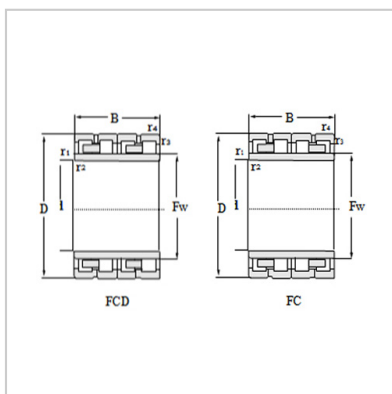

Fow Row Cylindrical Roller Bearing

d 765 - 1200mm- 184FC128800

Reference code :

SKF :	
FAG :	
NSK :	
KOYO :	184FC128800

Boundary Dimensions :

d :	920
D :	1280
B :	815
C :	800
FW :	1010
r1.2min :	7.5
r3.4min :	7.5

Basic Load Rating :

Cr :	28700
Cor :	79900

Mass :

kg :	3280
------	------

: