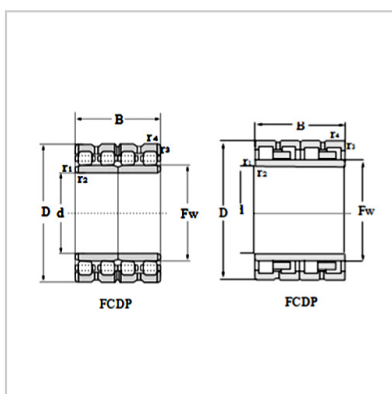

Fow Row Cylindrical Roller Bearing

d 765 - 1200mm- 184FC128800

Reference code :

SKF :	
FAG :	
NSK :	
KOYO :	184FC128800

Boundary Dimensions :

d :	920
D :	1280
B :	815
C :	800
FW :	1010
r1.2min :	7.5
r3.4min :	7.5

Basic Load Rating :

Cr :	28700
Cor :	79900

Mass :

kg :	3280
------	------

: